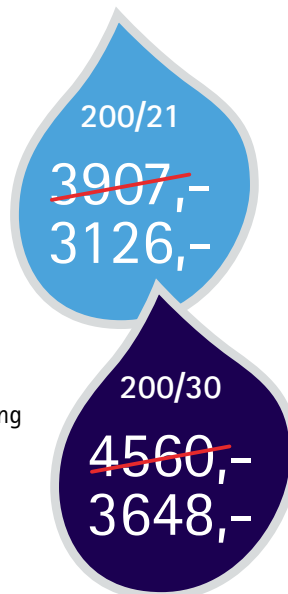

Buggy

Werkdruk

200 Bar

Wateropbrengst

21-30 l/m

Opgenomen vermogen

7,5-11 kW

Productvoordelen

- Radiale plunjerpomp, chroom vernikkelde pompkop, keramische plunjers
- Total stop met vertraging
- Manometer
- Drukregelaar
- 4 polige elektromotor geschikt voor continu belasting
- RVS kap
- Reinigingsmiddeleninjector
- Flexibele koppeling tussen pomp en motor voor langere levensduur