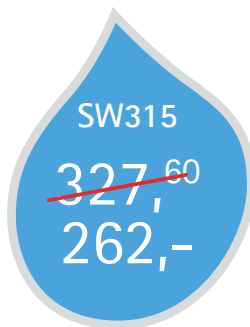

Atlantis

SW315

Silent

Onderdruk
2180 mm H₂O

Luchtdebiet
205 m³/uur

Aansluitwaarde
1,5 kW

Productvoordelen

- Voorzien van bacteriedodend filter
- Compacte stof- en waterzuiger met polypropyleen ketel
- Uiterst geruisloos
- Stootrand aan de onderzijde van de ketel voor extra bescherming
- Zeer complete toebehorenset
- Uitstekende zuigkracht
- Zonder stofzak te gebruiken

Specificaties

Model **Atlantis SW315**
Artikelnummer 287054000

Onderdruk	mm H₂O	2180
Luchtdebiet	m³/uur	205
Ketelinhoud	Liter	27
Gewicht	Kg	11
Stroomvoorziening	Ph-V-Hz	1-230-50
Afmeting (lxbxh)	cm	120x80x95
E-kabel	meter	8,5

Standaard toebehoren

- 6 delige zuigset

Optioneel

- Stofzak (287575000)