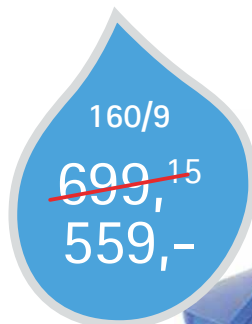

Bobby

Werkdruk

160 Bar

Wateropbrengst

9 l/m

Opgenomen vermogen

2,9 kW

Productvoordelen

- Radiale plunjerpomp, messing pompkop, keramische plunjers
- Total stop
- Manometer
- Drukregelaar
- Reinigingsmiddelen injector