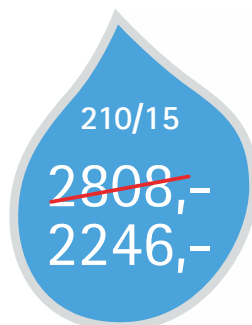

Aquabar

HI

210/15

Werkdruk

Wateropbrengst

Opgenomen vermogen

210 Bar

15 l/m

13 Pk

Productvoordelen

- Honda benzinemotor
- Radiale plunjerpomp
- Drukregelaar
- Reinigingsmiddeleninjector

Specificaties

Model **Aquabar HI 210/15**
Artikelnummer 274400000

Werkdruk	bar	210
Wateropbrengst	l/m	15
Opgenomen vermogen	Pk	13
Gewicht	Kg	74
Watertoevoer temperatuur	max. °C	50
Stroomvoorziening	Ph-V-Hz	nvt
Afmeting (lxbxh)	cm	120x68x65
Toerental	tpm	2800
E-kabel	meter	nvt

Standaard toebehoren

Optioneel

- 15 meter hogedrukslang

- Vuilfrees

- Hogedrukpistool

- Dubbele spuitlans