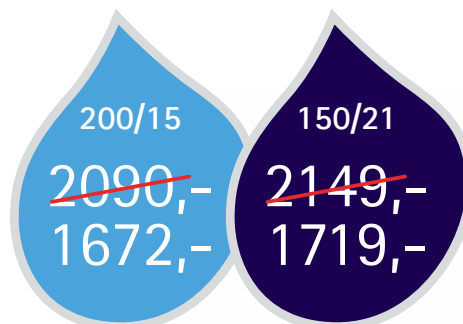

Caddy

Automatic

Compact

Werkdruk

150-200 Bar

Wateropbrengst

15-21 l/m

Opgenomen vermogen

5,5 kW

Productvoordelen

- Stationaire hogedrukreiniger geschikt voor wandmontage of vloeropstelling
- Radiale plunjerpomp, messing pompkop, keramische plunjers, RVS kleppen
- Manometer
- Drukregelaar
- Automatisch drukregelsysteem; bij gesloten pistool is de pomp drukloos
- Mechanische temperatuur beveiliging
- Automatische start/stop met vrijlooperperiode
- Flexibele koppeling tussen pomp en motor voor langere levensduur