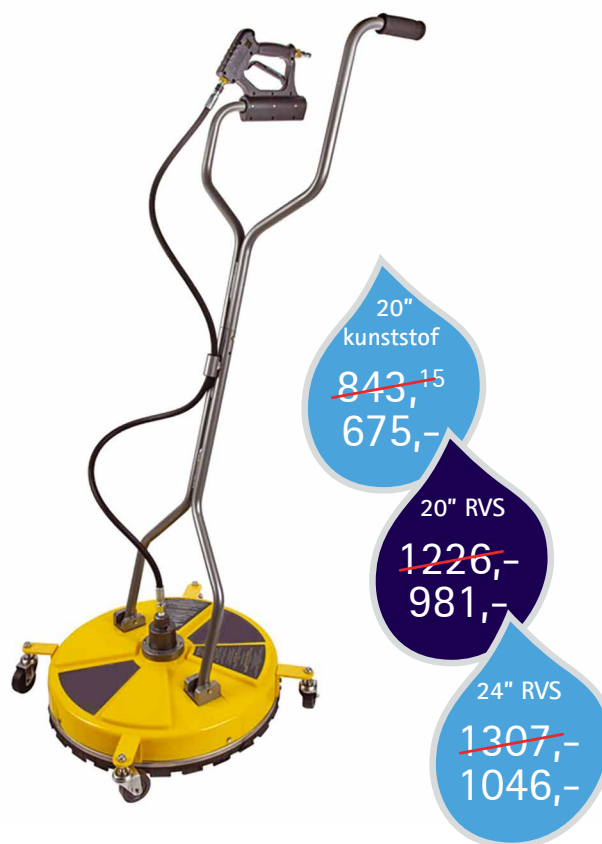

Specificaties	Model	5,6	7,4
	Art.nr.	275925	275926
Lengte	Meter	2,3-5,6	2,9-7,4
Nozzle aansluiting	Inch	1/4" bi/dr	1/4" bi/dr
Pistool aansluiting	Inch	3/8" bi/dr	3/8" bi/dr
Gewicht	Kg	4,5	5,6
Watertemp. max.	°C	100	100
Maximale werkdruk	Bar	275	275
Maximale waterdoorlaat	l/m	45	45

Standaard toebehoren

- ◆ Hogedrukpistool
- ◆ Nozzlehouder

Optioneel

- ◆ Houder + riem
- ◆ Nozzle

Vloerreiniger

Productvoordelen

- Professionele vloerreiniger
- Voorkomt opspattend vuil tegen gevels en ramen
- Bespaart 50% van de tijd ten opzichte van een hogedruklans
- Ergonomisch werken
- Te gebruiken in combinatie met een hogedrukreiniger

Specificaties	Model Art.nr.	20" 261007	20" 261008	24" 261009
Diameter	mm	500	500	600
Nozzle aansluiting	Inch	1/4" bi/dr	1/4" bi/dr	1/4" bi/dr
Pistool aansluiting	Inch	3/8" bi/dr	3/8" bi/dr	3/8" bi/dr
Aantal nozzles		2	2	3
Gewicht	Kg	14	16	19
Watertemp. max.	°C	85	85	85
Maximale werkdruk	Bar	250	250	250
Maximale waterdoorlaat	l/m	30	30	30
Materiaal		RVS/kunststof	RVS	RVS