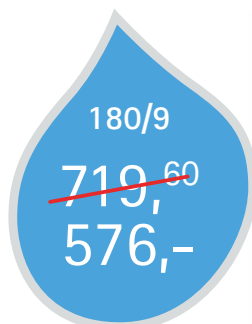

Specificaties

Model **Aquabar PA 180/9**
 Artikelnummer 274423000

Werkdruk	bar	180
Wateropbrengst	l/m	9
Opgenomen vermogen	Pk	6
Gewicht	Kg	29
Watertoevoer temperatuur	max. °C	50
Stroomvoorziening	Ph-V-Hz	nvt
Afmeting (lxbxh)	cm	54x54x92
Toerental	tpm	3400
E-kabel	meter	nvt