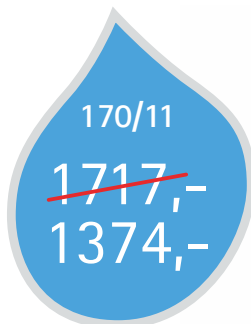

Wateropbrengst

Opgenomen vermogen

170 Bar

11 l/m

6,5 Pk

Productvoordelen

- ◆ Honda benzinemotor
- ◆ Radiale pomp
- ◆ Drukregelaar
- ◆ Reinigingsmiddeleninjector
- ◆ Gepoedercoat stalen frame

Specificaties

Model Aquabar HI 170/11
 Artikelnummer 274421000

Werkdruk	bar	170
Wateropbrengst	l/m	11
Opgenomen vermogen	Pk	6,5
Gewicht	Kg	42
Watertoevoer temperatuur	max. °C	50
Stroomvoorziening	Ph-V-Hz	nvt
Afmeting (lxbxh)	cm	70x55x85
Toerental	tpm	2800
E-kabel	meter	nvt