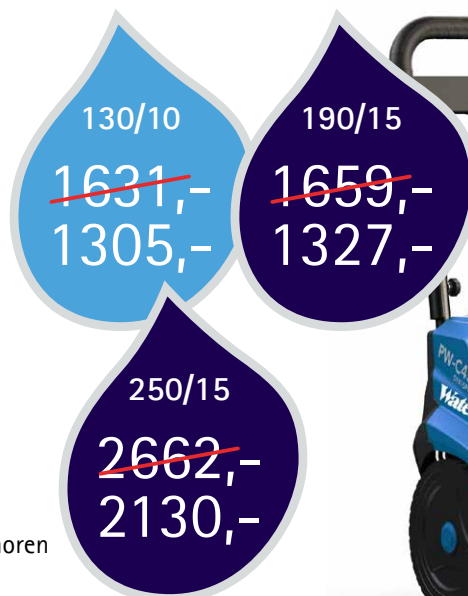

Werkdruk

130-250 Bar

Wateropbrengst

10-15 l/m

Opgenomen vermogen

2,9-7,5 kW

Productvoordelen

- Radiale plunjerpomp, messing pompkop, keramische plunjers
- Total stop met vertraging
- Inklapbare duwbeugel voor compact transport
- Manometer
- Drukregelaar
- Elektromotor met thermische beveiliging
- Ophangmogelijkheden voor accessoires en toebehoren
- Gemakkelijk in onderhoud door afneembare kap en olie tap systeem

Specificaties

	Model	Atomax 130/10	Atomax 190/15	Atomax 250/15
	Artikelnummer	274795000	274796000	274809000
Werkdruk	bar	130	190	250
Wateropbrengst	l/m	10	15	15
Opgenomen vermogen	kW	2,9	4,9	7,5
Gewicht	Kg	40	47	68
Watertoevoer temperatuur	max. °C	50	50	50
Stroomvoorziening	Ph-V-Hz	1-230-50	3-400-50	3-400-50
Afmeting (lxbxh)	cm	75x42x82	75x42x82	84x48x82
Toerental	tpm	1400	1400	1400
E-kabel	meter	5	5	5